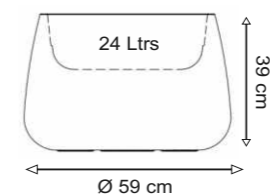

Maceteros con Luz - SOLAR SMARTTECH

Acabado con luz, doble fondo

Camelia Alto

Camelia 60

Camelia 80

Camelia Large

Artículo	Código	Acabado	PVP
Large	300040	Color ○●●●●●	
	290040	Cable exterior luz fría	
	290041	Solar SMARTTECH	