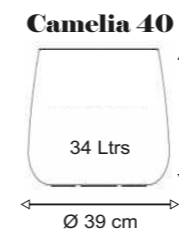

Maceteros con Luz - SOLAR SMARTTECH

Maceteros con Luz - SOLAR SMARTTECH

Acabado con luz, doble fondo

Artículo	Código	Acabado	PVP
Large	300040	Color ○●●●●●	
	290040	Cable exterior luz fría	
	290041	Solar SMARTTECH	

Camelia Alto

Artículo	Código	Acabado	PVP
Alto	300045	Color ○●●●●●	
	290045	Cable exterior luz fría	
	290046	Solar SMARTTECH	

Artículo	Código	Acabado	PVP
Camelia40	300049	Color ○●●●●●	
	290048	Cable exterior luz fría	
	290049	Solar SMARTTECH	
Camelia60	300050	Color ○●●●●●	
	290050	Cable exterior luz fría	
	290051	Solar SMARTTECH	
Camelia80	300055	Color ○●●●●●	
	290055	Cable exterior luz fría	
	290056	Solar SMARTTECH	

Colores: Blanco-Negro-Bronce-Topo-Gris-Terracota

Colores: Blanco-Negro-Bronce-Topo-Gris-Terracota

Colores: Blanco-Negro-Bronce-Topo-Gris-Terracota

Tecnología de última generación

874/2012

* 256 colores + 3 blancos

AUTONOMÍA POTENCIA MÁXIMA

AUTONOMÍA POTENCIA MÍNIMA

* Consumo A+

* Capacidad de batería: 2000 mAh
* Vida útil de batería: >700 ciclos de carga
* Tensión: 5V (Compatible)
* Tiempo de carga total: 4 horas

* Modo automático:
Sensor de luz
Solo se activa por las noches
Se apaga a las 6 horas

* Modo manual: Hasta 36 horas
* Modo automático: Hasta 12 noches
(dependiendo de las condiciones)