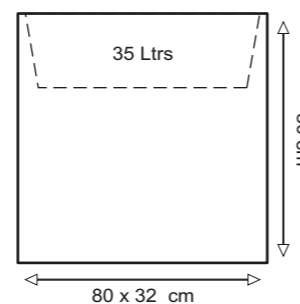

Junco Luz			
Artículo	Código	Acabado	PVP
Junco 80	291301	Cable exterior luz fría	
	291302	Solar SMARTTECH	

Cable exterior

Batería carga dual