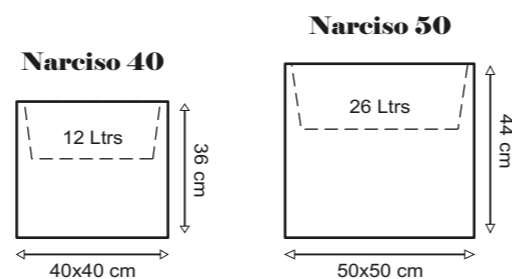

* Modo automático:
 Sensor de luz
 Solo se activa por las noches
 Se apaga a las 6 horas

* Modo manual: Hasta 36 horas
 * Modo automático: Hasta 12 noches
 (dependiendo de las condiciones)

Maceteros con Luz - SOLAR SMARTTECH