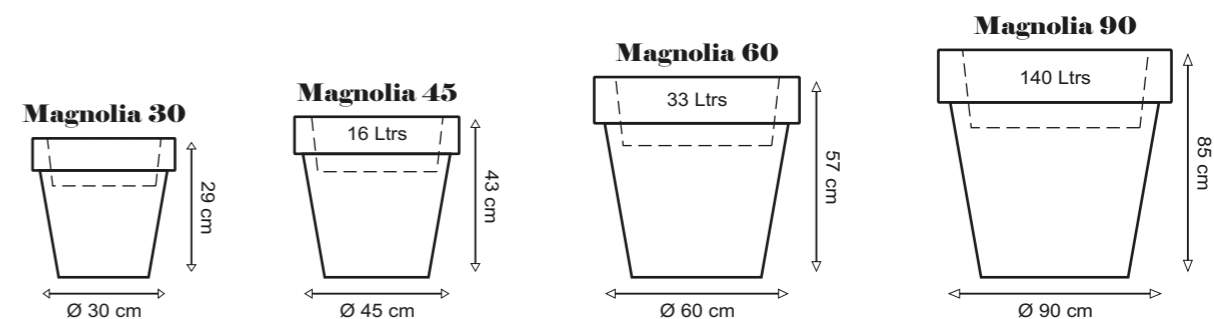

Maceteros con Luz - SOLAR SMARTTECH

Magnolia Luz			
Artículo	Código	Acabado	PVP
Magno.30	291602	Solar SMARTTECH	
Magno.45	291604	Cable exterior luz fría	
	291605	Solar SMARTTECH	

Cable exterior

Batería carga dual

Magnolia Luz			
Artículo	Código	Acabado	PVP
Magno.60	291606	Cable exterior luz fría	
	291607	Solar SMARTTECH	
Magno.90	291608	Cable exterior luz fría	
	291609	Solar SMARTTECH	

Cable exterior

Batería carga dual