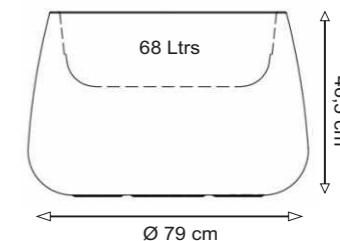

Maceteros con Luz - SOLAR SMARTTECH

Acabado con luz, doble fondo

Camelia Alto

Camelia 60

Camelia 80

Camelia Large

Artículo	Código	Acabado	PVP
Large	300040	Color ○●●●●●	
	290040	Cable exterior luz fría	
	290041	Solar SMARTTECH	