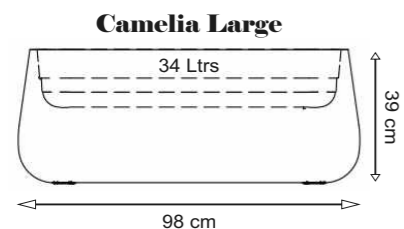

Maceteros con Luz - SOLAR SMARTTECH

Acabado con luz, doble fondo

Camelia Alto

Camelia 60

Camelia 80

Camelia Large

Artículo	Código	Acabado	PVP
Large	300040	Color ○●●●●●	
	290040	Cable exterior luz fría	
	290041	Solar SMARTTECH	