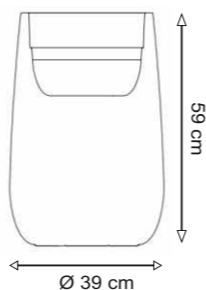

Camelia Alto